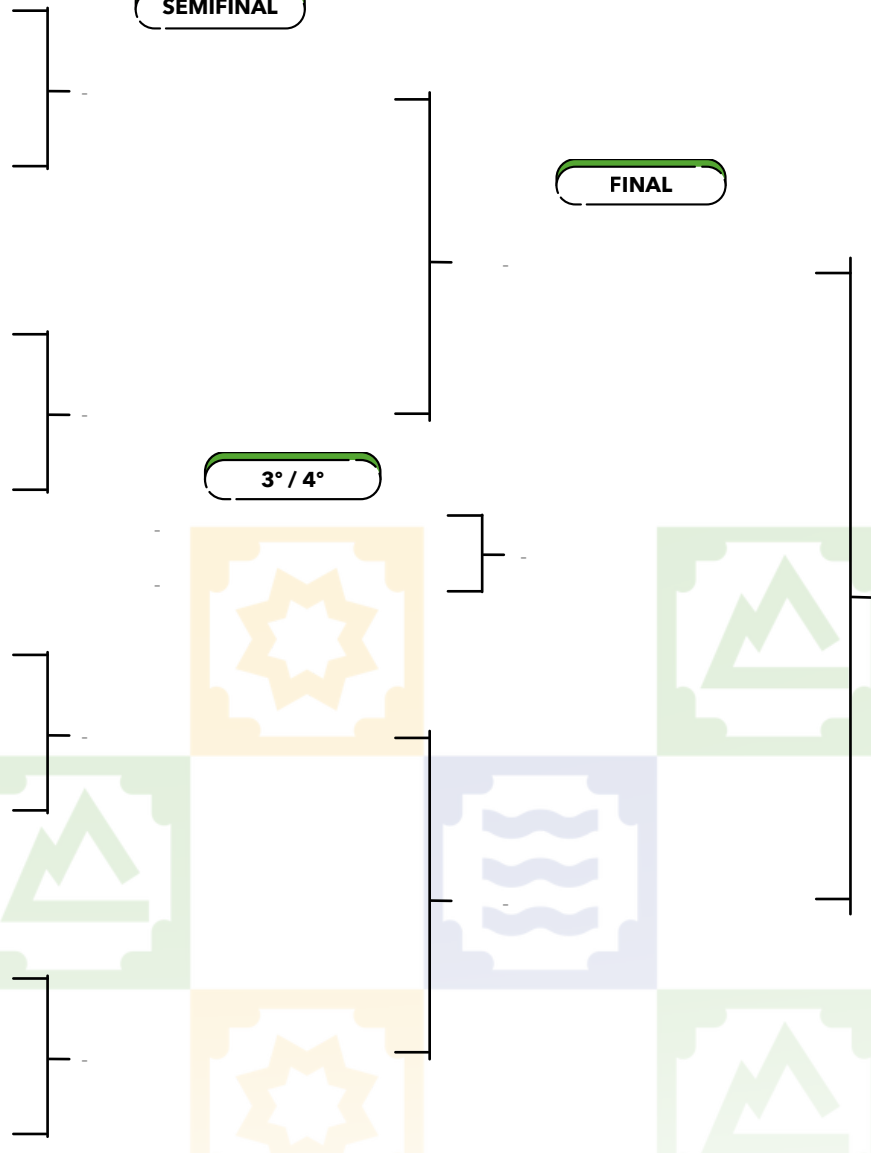

INDIVIDUAL MASCULINO

INDIVIDUAL FEMENINO

1	Alba Rey García (UCAM)		
2	BYE 1		
3	Laia González Angelet (UACO)		
4	BYE 9		
5	Sara Minguez Rodríguez (UPV)		
6	BYE 13		
7	BYE 8		
8	Maritzel Boix Molla (UV)		
9	Celia Campo Muñoz (CEU)		
10	BYE 4		
11	Nerea Eguiguren Oyarzabal (UPV)		
12	Victoria Fijo Castillo (USE)	2 5 - 6 - 10 1 7 - 4 - 8	
13	Lucía Frnández Fernández (UMA)		
14	BYE 10		
15	BYE 7		
16	Encarnación García Ávila (UGR)		
17	Valeria Martínez Bonet (UMH)		
18	BYE 5		
19	Nerea Sevilla Gómez (UCLM)		
20	BYE 11		
21	Ariane Monlleó Sanchiz (IE)		
22	BYE 14		
23	BYE 3		
24	Carlota Mulet Bouza (URJC)		
25	Lucía Ibarrola Asenjo (UNAVARRA)		
26	BYE 6		
27	Alexandra M. Pascota (UAH)		
28	BYE 12		
29	Maria Bakulina Fandiyenko (DEUSTO)	0 4 - 1 2 6 - 6	
30	Ana Romero González (UAB)		
31	BYE 2		
32	Andrea Palazón Lacasa (USJ)		

1/4 DE FINAL

SEMIFINAL

FINAL

3° / 4°

2 6 - 6 0 0 - 1	Alba Rey García (UCAM)
0 0 - 0 2 6 - 6	Maritzel Boix Molla (UV)
2 6 - 6 0 3 - 1	Celia Campo Muñoz (CEU)
0 1 - 0 2 6 - 6	Encarnación García Ávila (UGR)
0 3 - 4 2 6 - 6	Nerea Sevilla Gómez (UCLM)
2 6 - 6 0 2 - 3	Lucía Ibarrola Asenjo (UNAVARRA)
0 0 - 1 2 6 - 6	Andrea Palazón Lacasa (USJ)