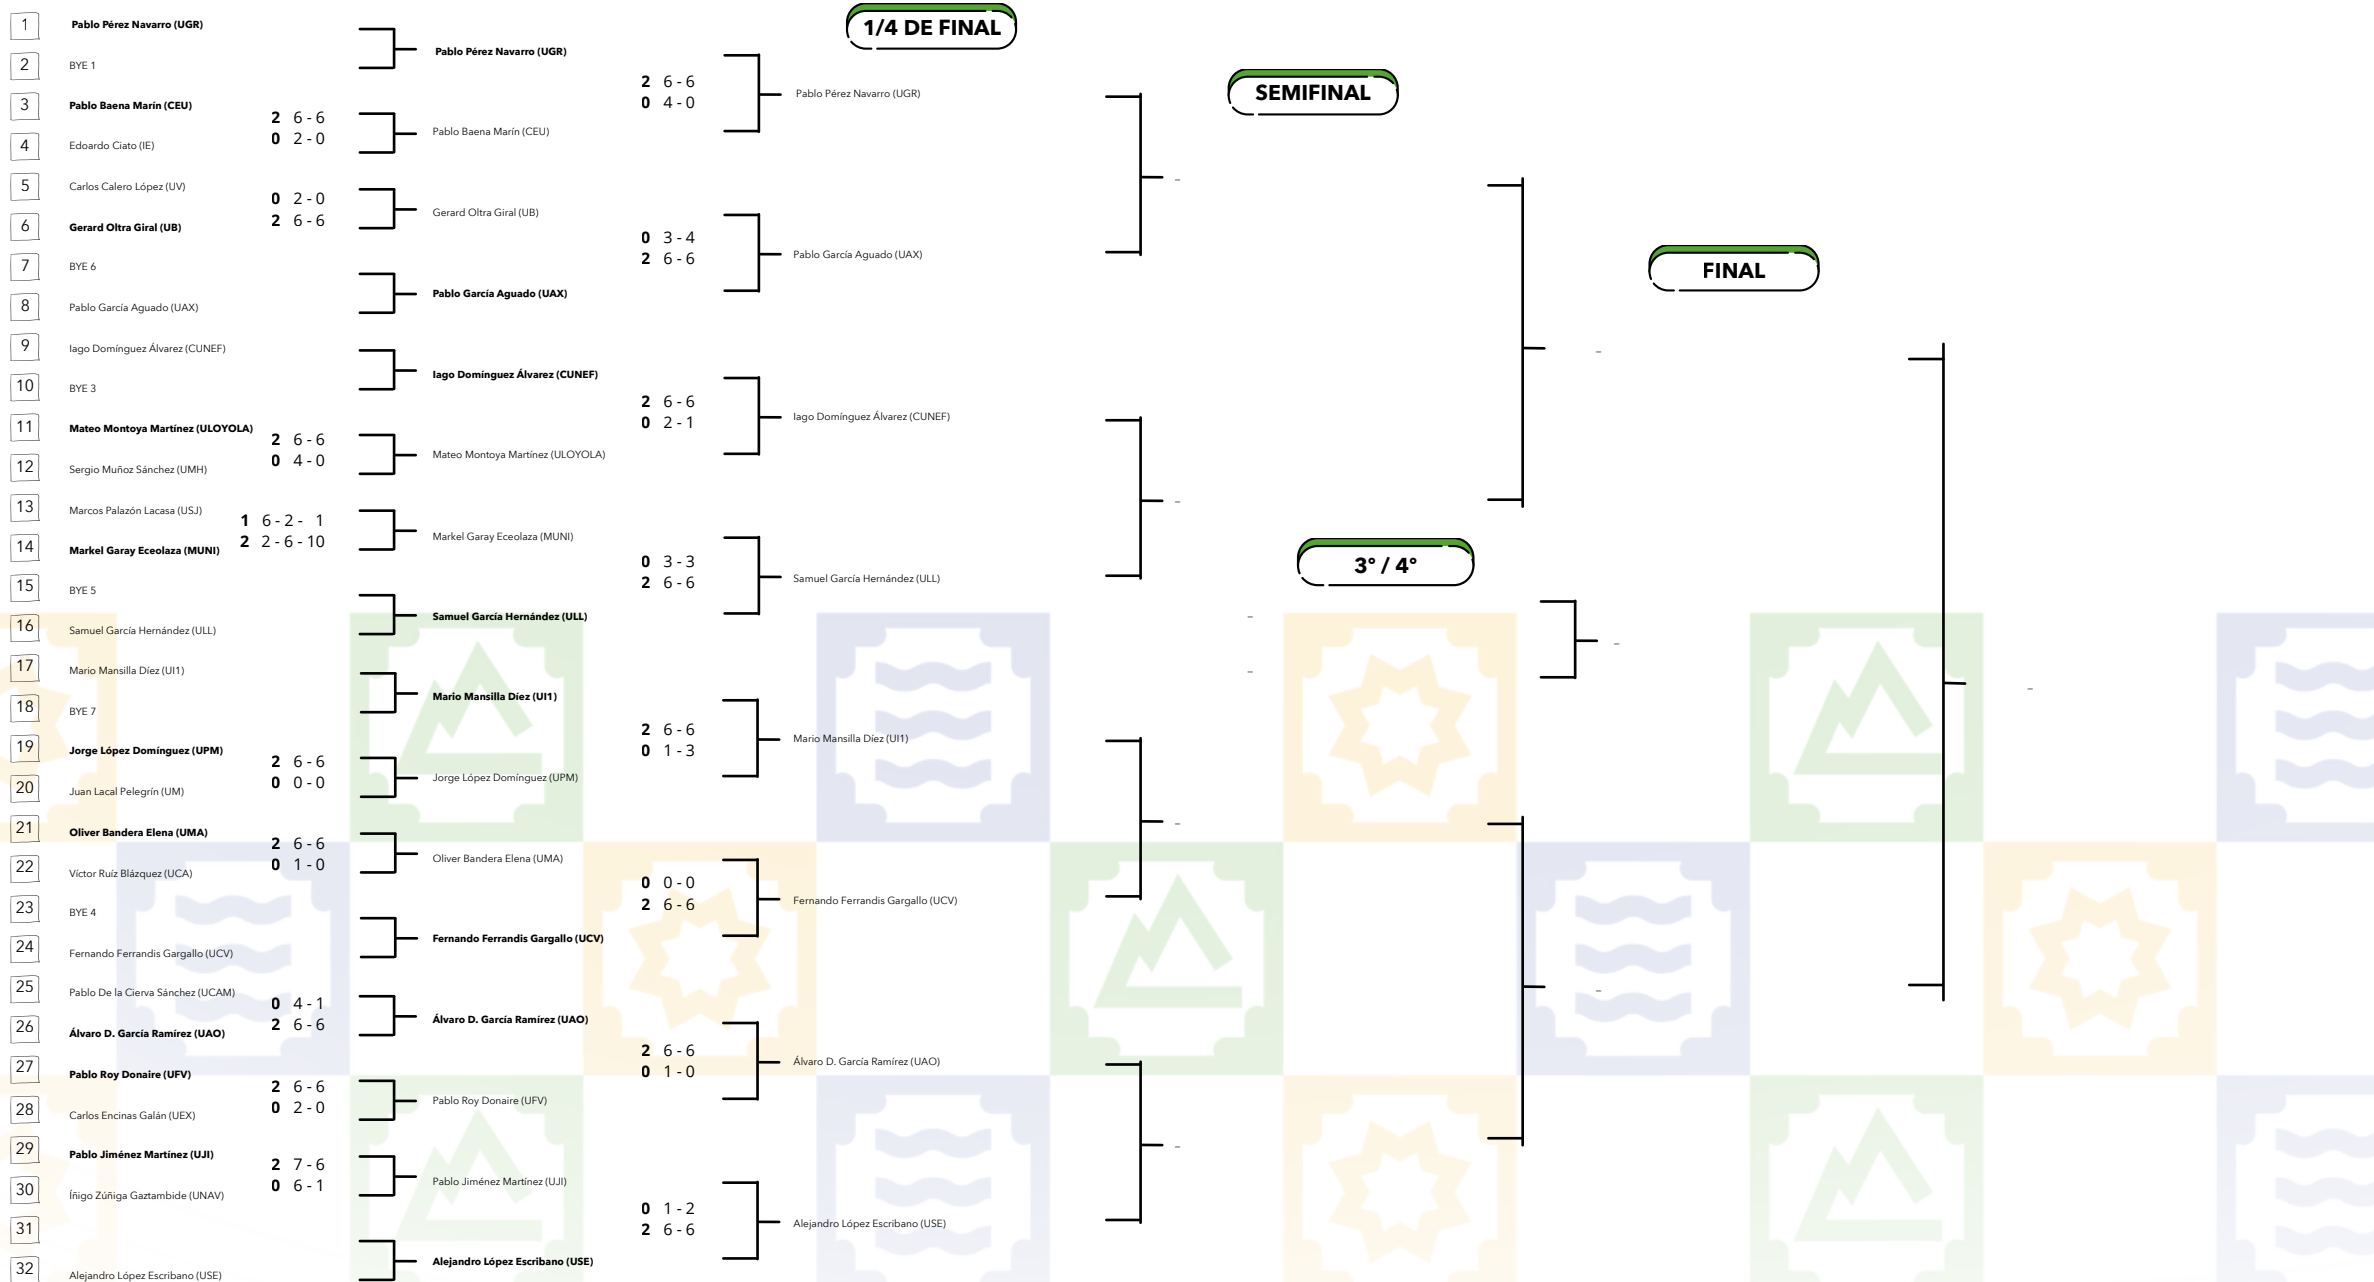

INDIVIDUAL MASCULINO

INDIVIDUAL FEMENINO

1	Alba Rey García (UCAM)		
2	BYE 1		
3	Laia González Angelet (UACO)		
4	BYE 9		
5	Sara Minguez Rodríguez (UPV)		
6	BYE 13		
7	BYE 8		
8	Maritzel Boix Molla (UV)		
9	Celia Campo Muñoz (CEU)		
10	BYE 4		
11	Nerea Eguiguren Oyarzabal (UPV)		
12	Victoria Fijo Castillo (USE)	2 5 - 6 - 10 1 7 - 4 - 8	
13	Lucía Frnández Fernández (UMA)		
14	BYE 10		
15	BYE 7		
16	Encarnación García Ávila (UGR)		
17	Valeria Martínez Bonet (UMH)		
18	BYE 5		
19	Nerea Sevilla Gómez (UCLM)		
20	BYE 11		
21	Ariane Monlleó Sanchiz (IE)		
22	BYE 14		
23	BYE 3		
24	Carlota Mulet Bouza (URJC)		
25	Lucía Ibarrola Asenjo (UNAVARRA)		
26	BYE 6		
27	Alexandra M. Pascota (UAH)		
28	BYE 12		
29	Maria Bakulina Fandiyenko (DEUSTO)	0 4 - 1 2 6 - 6	
30	Ana Romero González (UAB)		
31	BYE 2		
32	Andrea Palazón Lacasa (USJ)		

1/4 DE FINAL

SEMIFINAL

FINAL

3° / 4°

2 6 - 6 0 0 - 1	Alba Rey García (UCAM)
0 0 - 0 2 6 - 6	Maritzel Boix Molla (UV)
2 6 - 6 0 3 - 1	Celia Campo Muñoz (CEU)
0 1 - 0 2 6 - 6	Encarnación García Ávila (UGR)
0 3 - 4 2 6 - 6	Nerea Sevilla Gómez (UCLM)
2 6 - 6 0 2 - 3	Lucía Ibarrola Asenjo (UNAVARRA)
0 0 - 1 2 6 - 6	Andrea Palazón Lacasa (USJ)