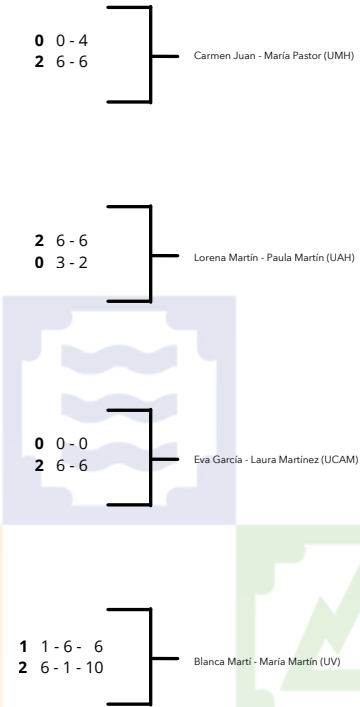

INDIVIDUAL MASCULINO

INDIVIDUAL FEMENINO

1	Alba Rey García (UCAM)		
2	BYE 1		
3	Laia González Angelet (UACO)		
4	BYE 9		
5	Sara Minguez Rodríguez (UPV)		
6	BYE 13		
7	BYE 8		
8	Maritzel Boix Molla (UV)		
9	Celia Campo Muñoz (CEU)		
10	BYE 4		
11	Nerea Eguiguren Oyarzabal (UPV)		
12	Victoria Fijo Castillo (USE)	2 5 - 6 - 10 1 7 - 4 - 8	
13	Lucía Frnández Fernández (UMA)		
14	BYE 10		
15	BYE 7		
16	Encarnación García Ávila (UGR)		
17	Valeria Martínez Bonet (UMH)		
18	BYE 5		
19	Nerea Sevilla Gómez (UCLM)		
20	BYE 11		
21	Ariane Monlleó Sanchiz (IE)		
22	BYE 14		
23	BYE 3		
24	Carlota Mulet Bouza (URJC)		
25	Lucía Ibarrola Asenjo (UNAVARRA)		
26	BYE 6		
27	Alexandra M. Pascota (UAH)		
28	BYE 12		
29	Maria Bakulina Fandiyenko (DEUSTO)	0 4 - 1 2 6 - 6	
30	Ana Romero González (UAB)		
31	BYE 2		
32	Andrea Palazón Lacasa (USJ)		

1/4 DE FINAL

SEMIFINAL

FINAL

3° / 4°

2 6 - 6 0 0 - 1	Alba Rey García (UCAM)
0 0 - 0 2 6 - 6	Maritzel Boix Molla (UV)
2 6 - 6 0 3 - 1	Celia Campo Muñoz (CEU)
0 1 - 0 2 6 - 6	Encarnación García Ávila (UGR)
0 3 - 4 2 6 - 6	Nerea Sevilla Gómez (UCLM)
2 6 - 6 0 2 - 3	Lucía Ibarrola Asenjo (UNAVARRA)
0 0 - 1 2 6 - 6	Andrea Palazón Lacasa (USJ)

DOBLES FEMENINO

1/4 DE FINAL

SEMIFINAL

FINAL

- 1 Lucía Fernández - María Villar (UGR)
- 2 BYE
- 3 **Carmen Juan - María Pastor (UMH)**
- 4 Eva Rodríguez - L. Andrea (UPM)
- 5 Lorena Martín - Paula Martín (UAH)
- 6 BYE
- 7 Olivia Anderson - Sofía N. Andrei (UMA)
- 8 **M. Carmen Jurado - Leyre Morales (USE)**
- 9 Julia Audisio - Carlota Noguera (UM)
- 10 BYE
- 11 BYE
- 12 Eva García - Laura Martínez (UCAM)
- 13 Ariadna Ondo - Cristina Schaale (UPV)
- 14 **Elif Tuna - Mariia Pyrozhenko**
- 15 BYE
- 16 Blanca Martí - María Martín (UV)