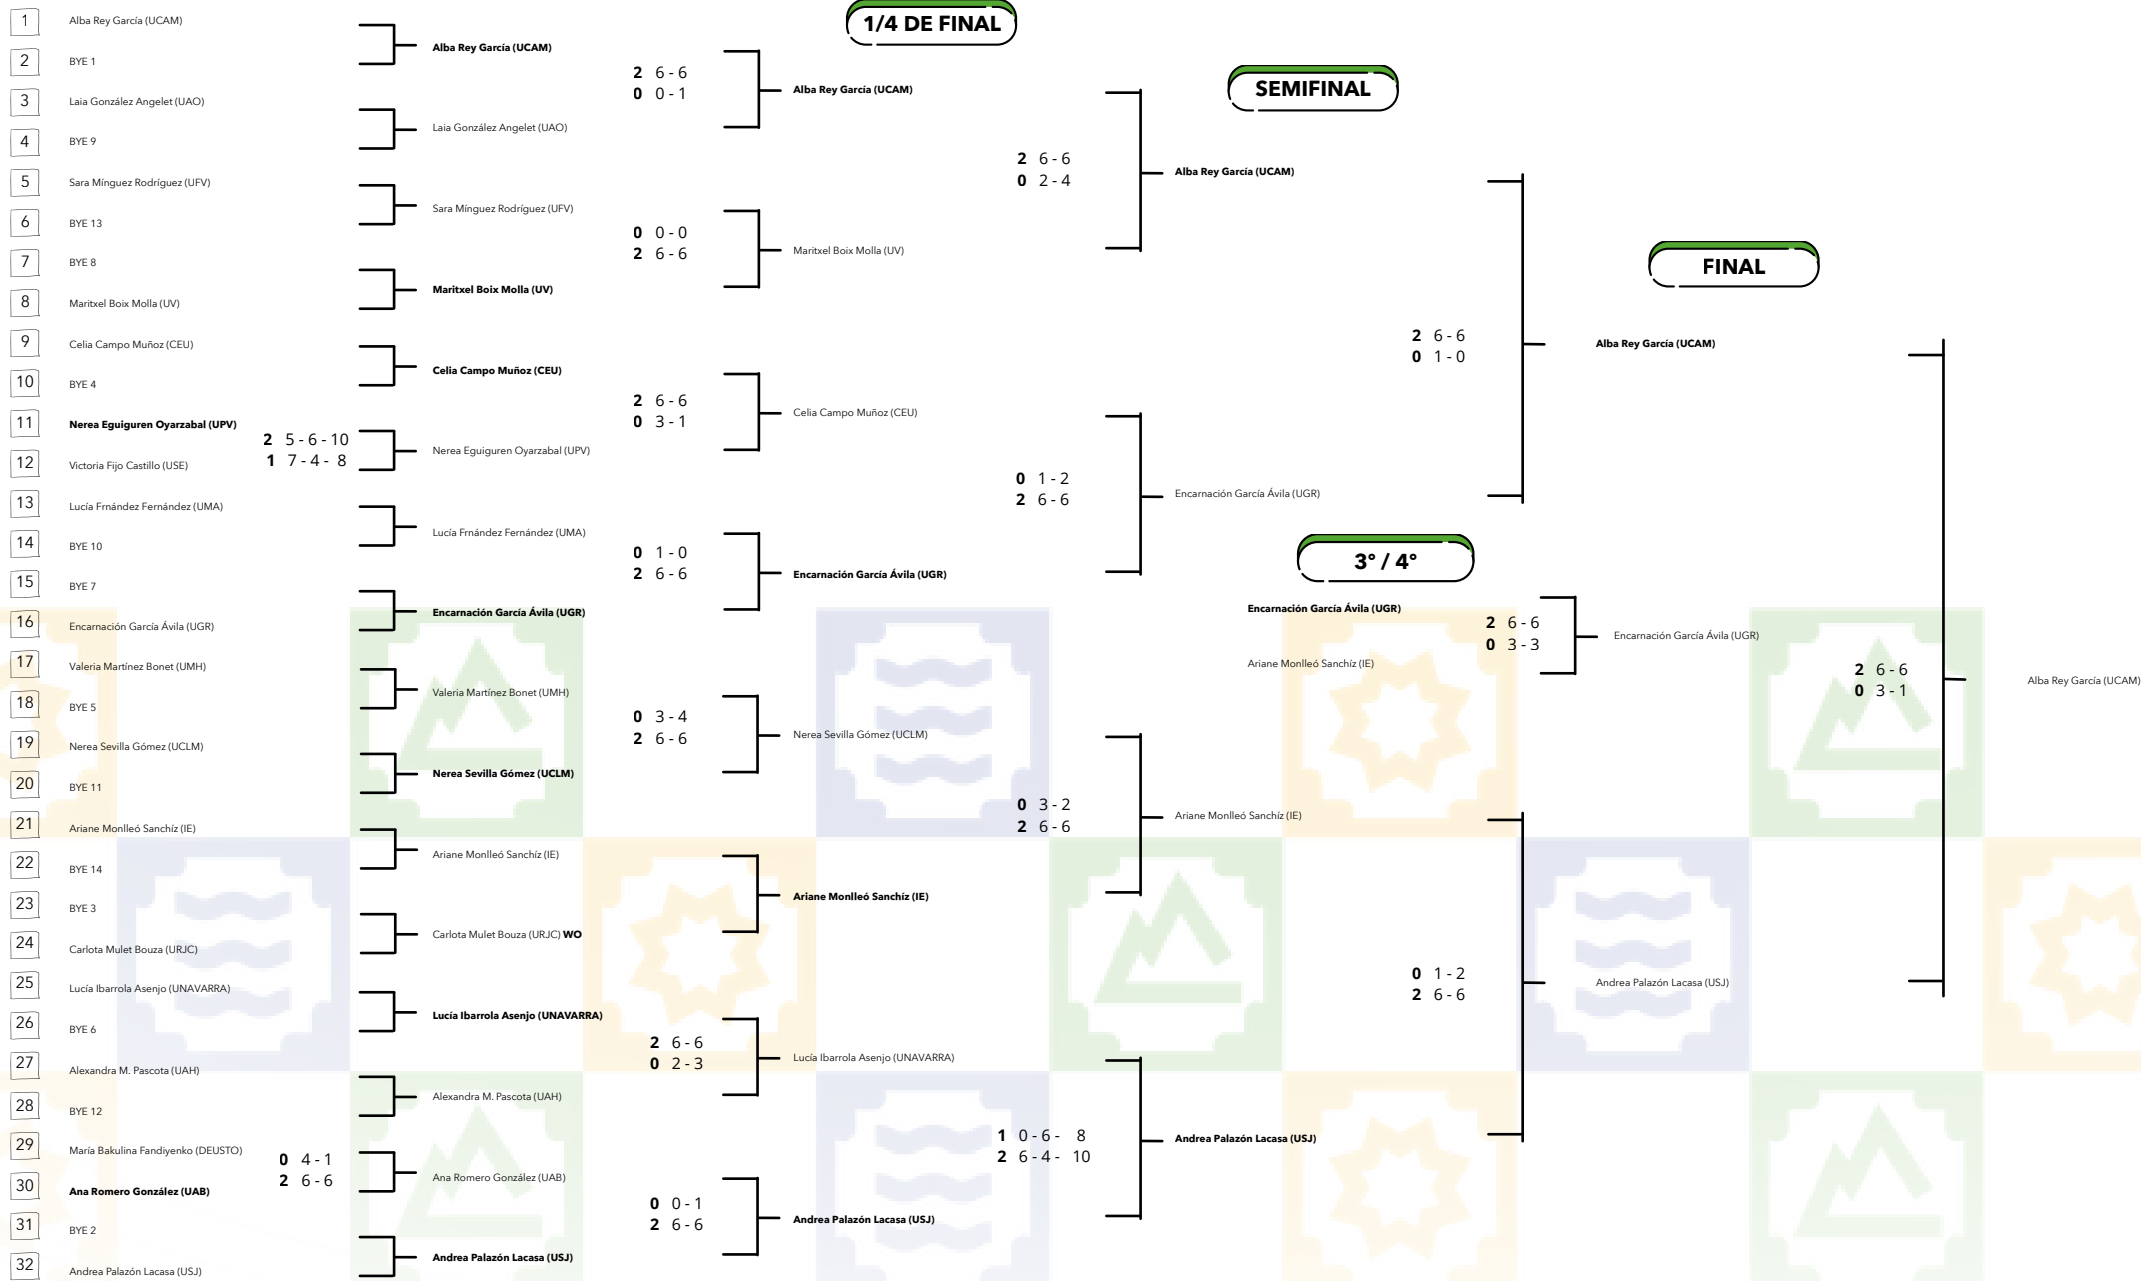

INDIVIDUAL FEMENINO