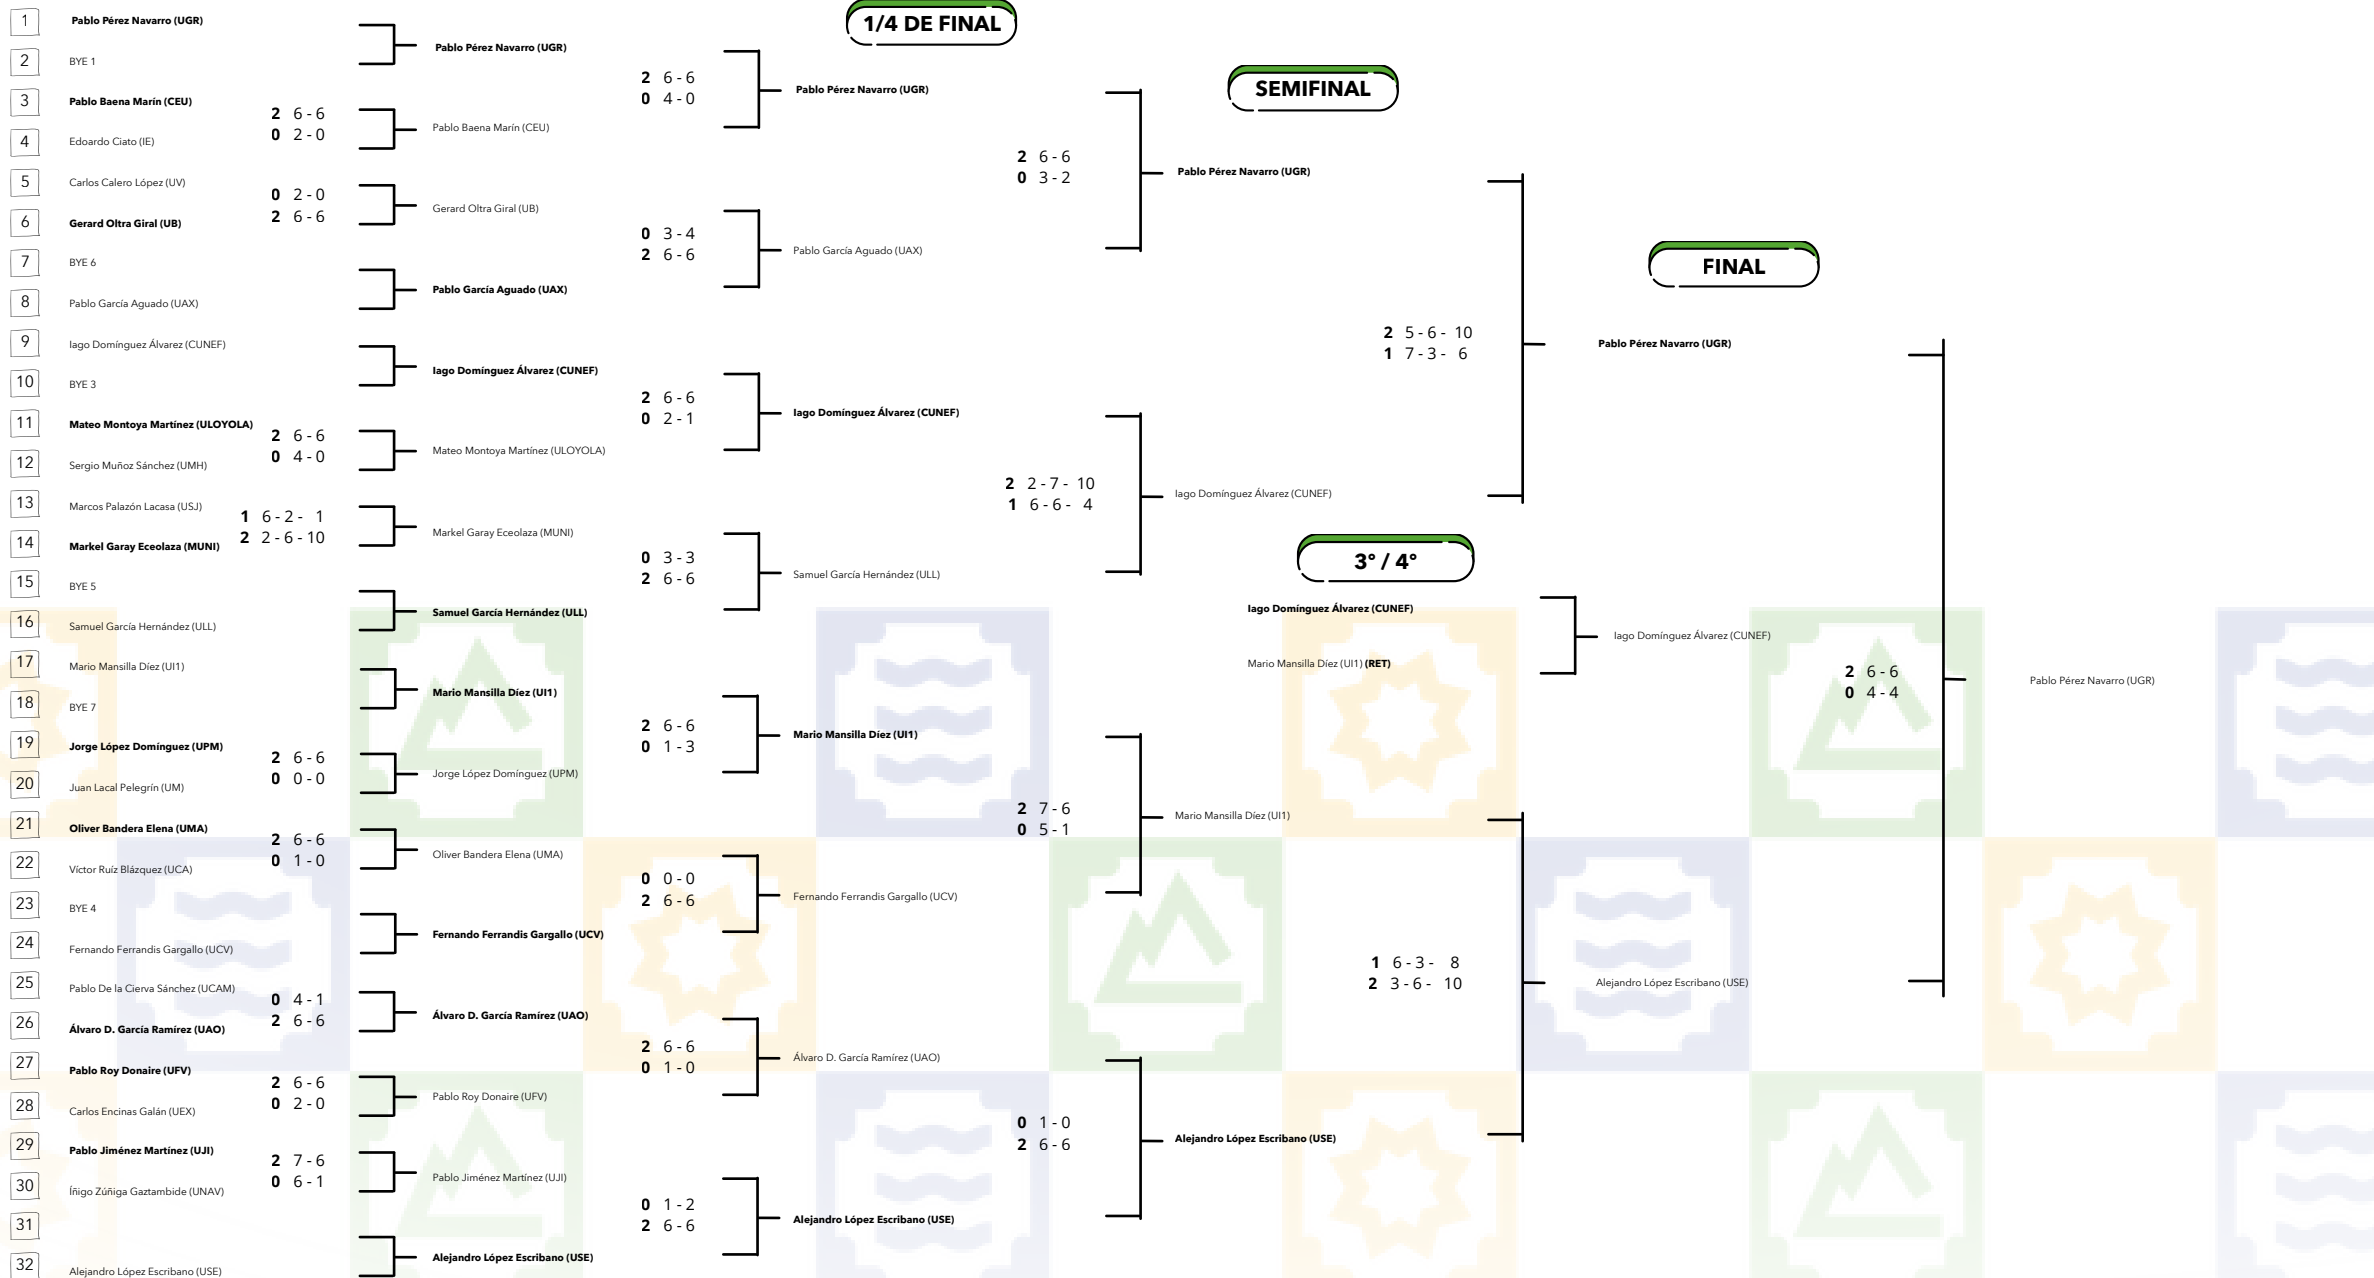

INDIVIDUAL MASCULINO