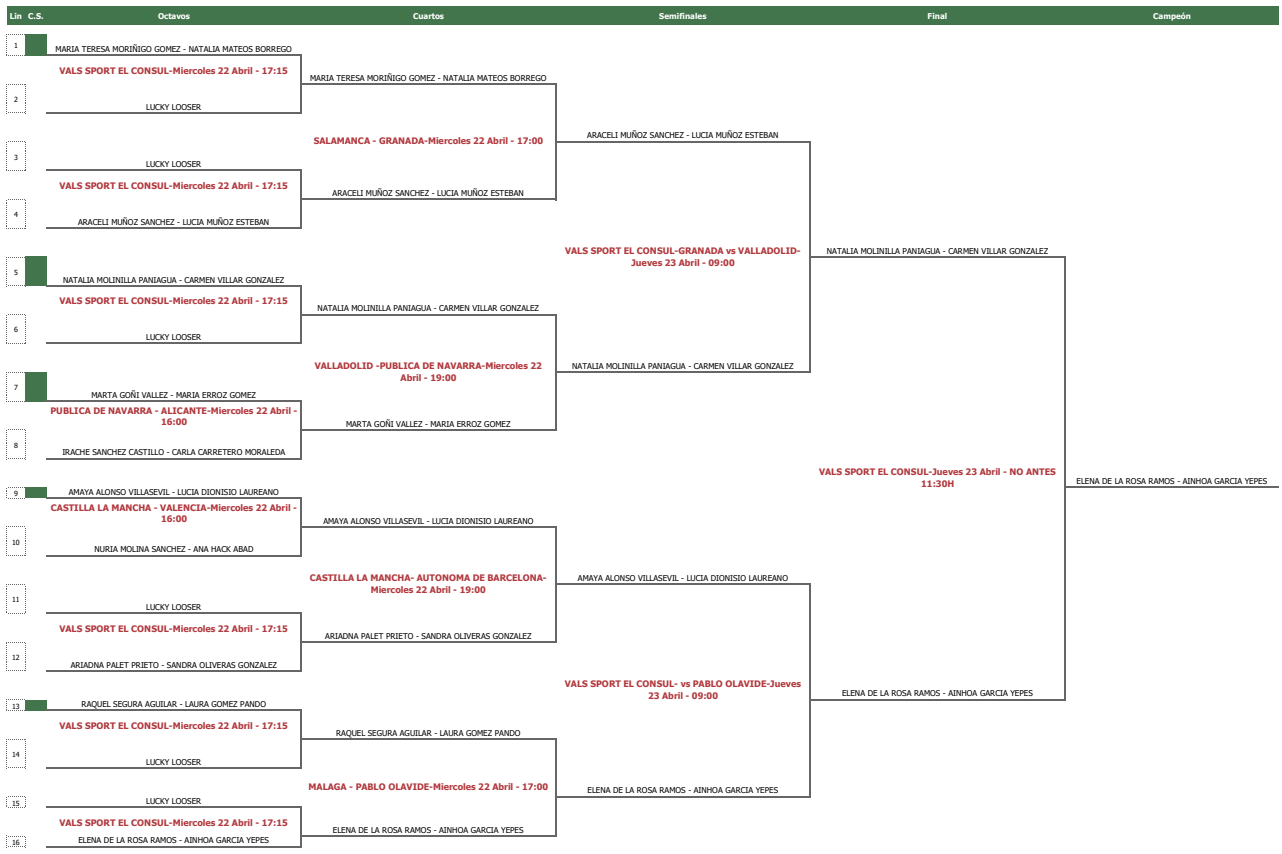

CAMPEONATO DE ESPAÑA UNIVERSITARIO

Cabezas de Serie:

C.S.	Equipo	Puntos
1		
2		
3		
4		
5		
6		
7		
8