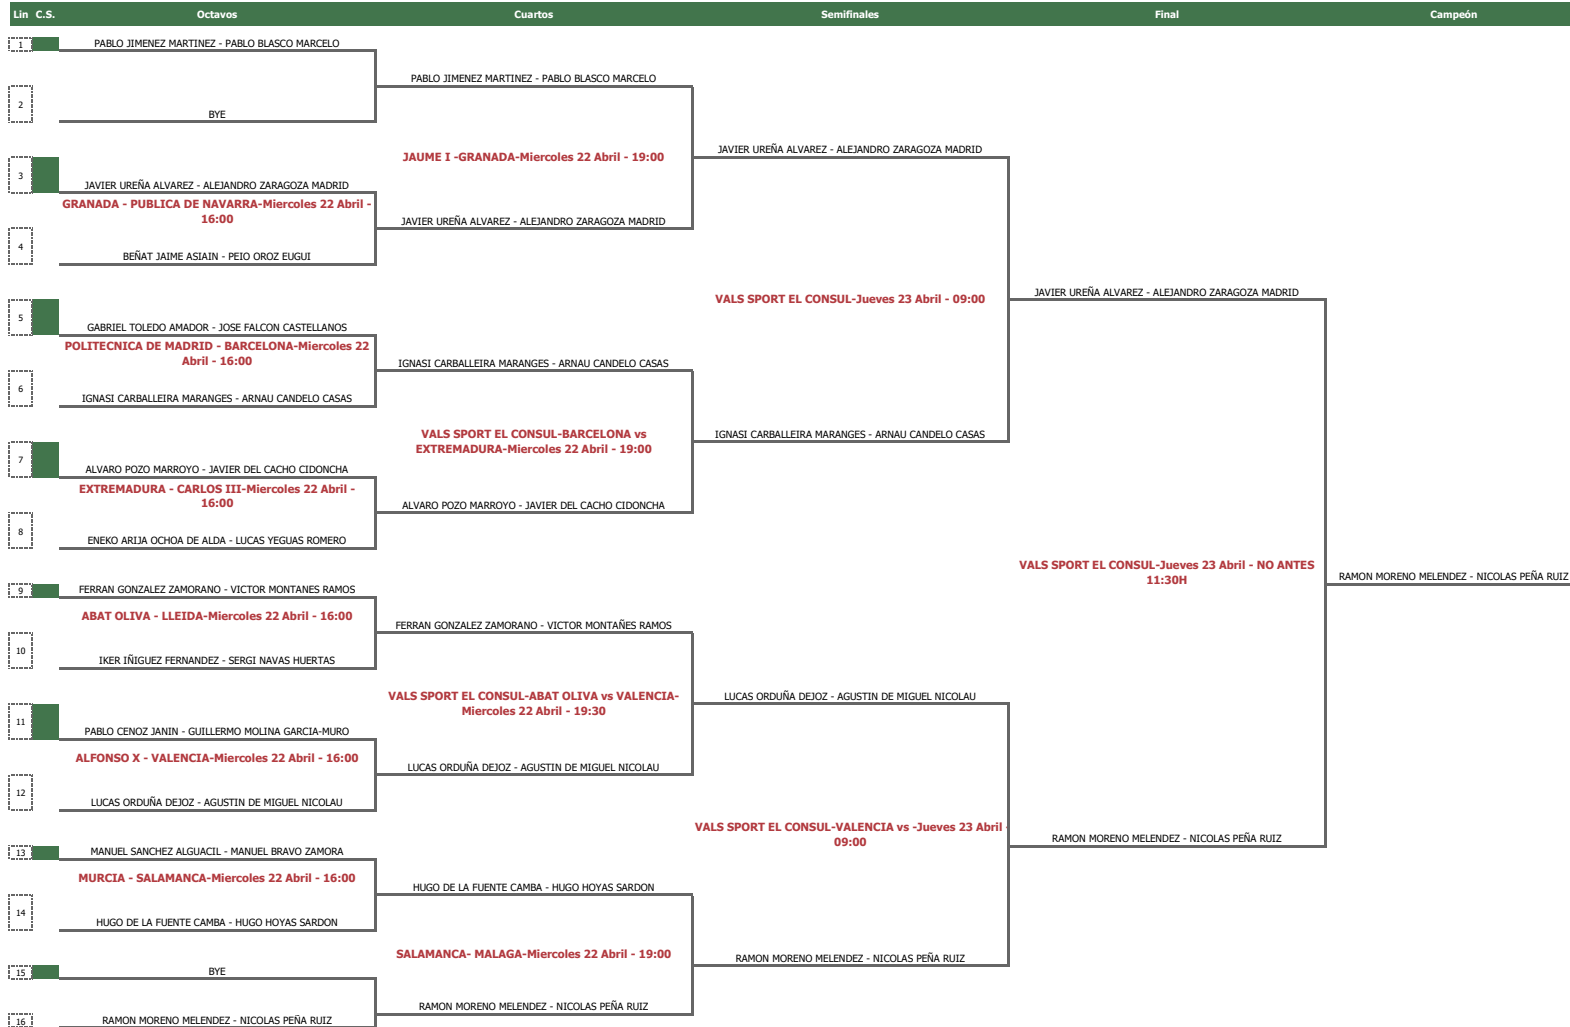

CAMPEONATO DE ESPAÑA UNIVERSITARIO

Cabezas de Serie: